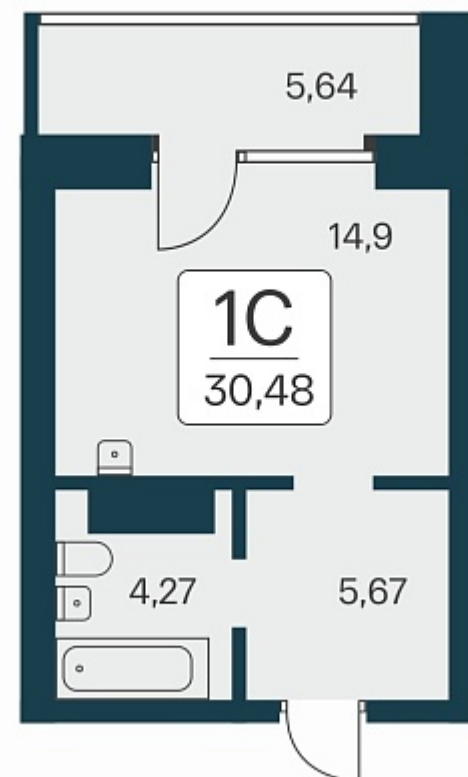

# РАСЦВЕТАЙ

+7 383 255 88 22

Ежедневно 9:00 - 19:00

Сакура парк

План этажа

Характеристика

**1-комнатная квартира-студия**

**6 600 000 ₺**  
**216 535 ₺/м²**

Дом	2
Номер квартиры	795
Площадь	30.48
Этаж	16
Название проекта	Сакура парк
Стадия строительства	Строится

Планировка квартиры

Сакура парк - это квартал из трех 25-этажных домов комфорт-класса, расположенный в новом центре, в шаговой доступности от станции метро «Октябрьская». Камерное благоустройство каждого двора соседствует с зеленым парком «Аллея городов». <br>...